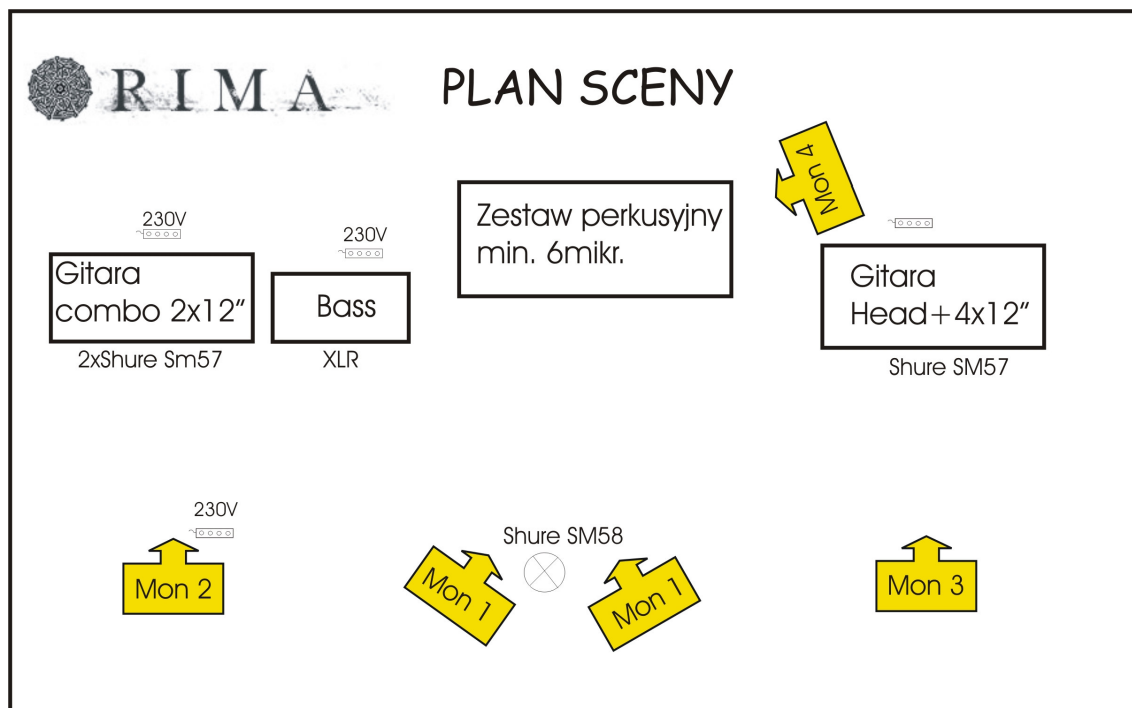

RIDER TECHNICZNY

INSTRUMENT		NAGŁOŚNIENIE	Linia monitorowa
Perkusja	Stopa	Standardowy zestaw mikrofonów	MON4
	Werbel		
	Hihat		
	Tom1		
	Tom2		
	Overhead1		
	Overhead2		
Bas	combo 4x10"	Linia XLR	MON2
Gitara elektryczna 1	Head +4x12"	Shure SM57	MON3
Gitara elektryczna 2	Combo 2x12"	2xShure SM57	MON2
Wokal		Shure SM58	MON1